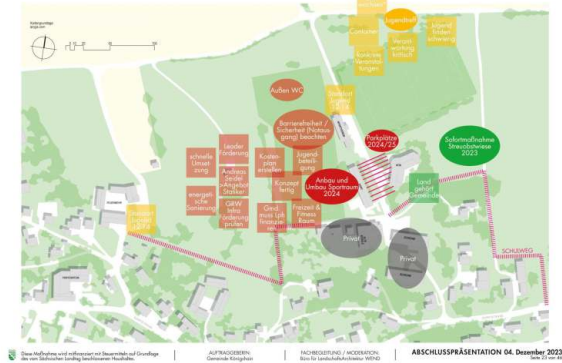

DEMOGRAFIEPROJEKT KÖNIGSHAIN

ARBEITSGRUPPE
KINDER, JUGEND UND SPORT

DEMOGRAFIEPROJEKT KÖNIGSHAIN

ARBEITSGRUPPE
SCHLOSSAREAL

„Altes Schloss – neue Ortsmitte für Jung und Alt“

Das demografische Entwicklungskonzept für die Gemeinde Königshain im Landkreis Görlitz wurde gemeinsam mit den Bürgern entwickelt. Es verhilft dem Ort, für Einwohner und Gäste attraktiver zu werden. Anlass war der Leerstand im Schlossareal, welches sich zur multifunktionalen Ortsmitte entwickeln soll. Der Prozess gestaltete sich als Impuls und trug zur Erschließung von Synergien der Akteure und der erkannten Potenziale bei.

Königshain hat nicht nur eine Mitte, sondern mehrere. Jede trägt mit ihrem eigenen Charakter zum vielfältigen Ortsleben bei. Das Konzept hilft, diese miteinander auf einen guten Weg zu bringen und das Schlossareal dabei zum Motor werden zu lassen.